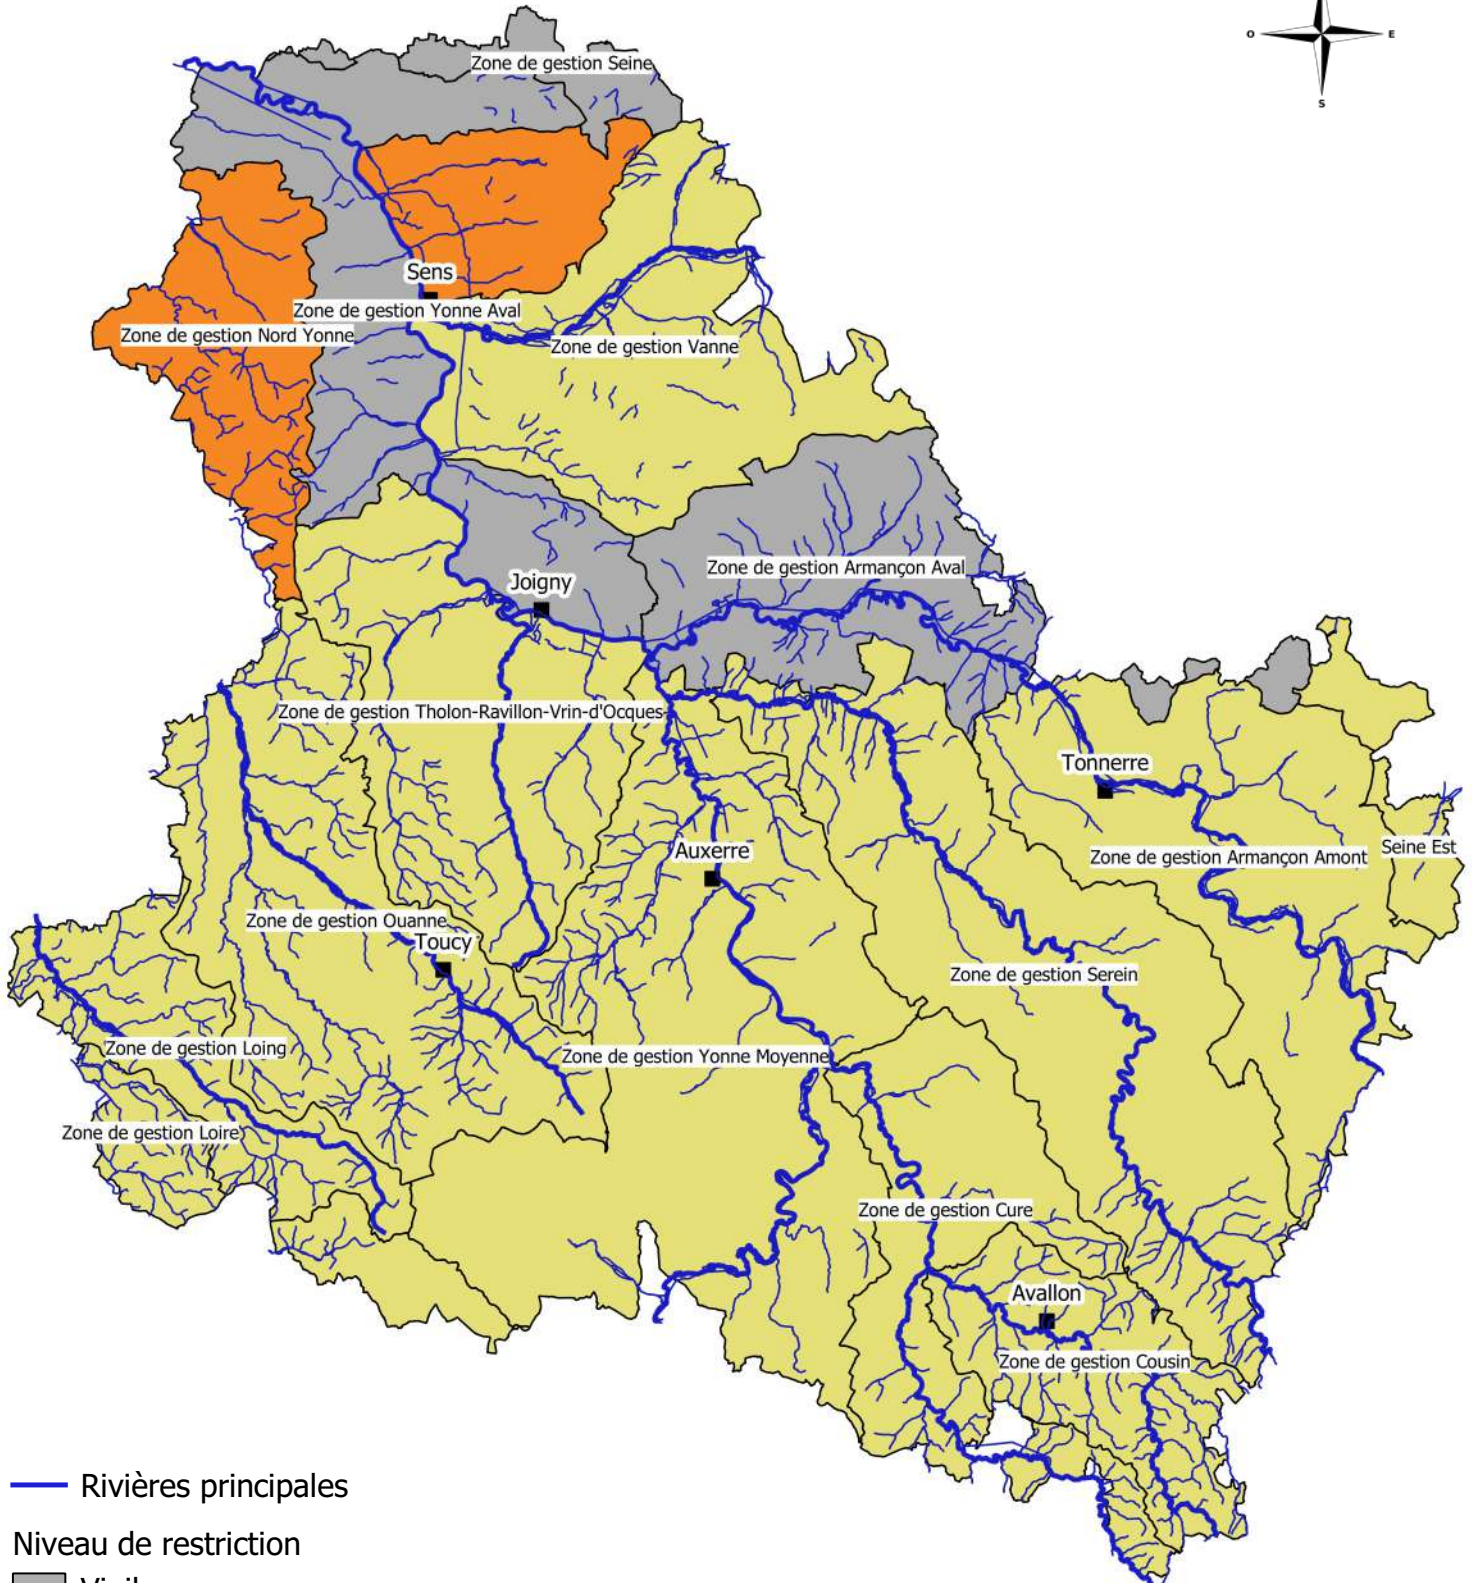

Franchissement des seuils de restriction des usages de l'eau

Situation au 27 juin 2023

— Rivières principales

Niveau de restriction

-  Vigilance
-  Alerte
-  Alerte renforcée
-  Crise

0 10 20 km